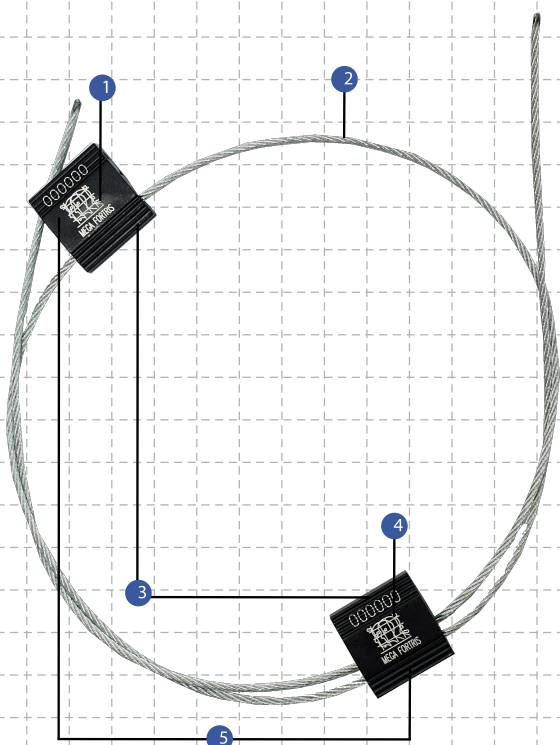

### Kettős Védelem - Fém Plomba

1. A zárszerkezetek kézzel könnyen zárhatóak.
2. A Mega Cable Lock eltávolításához két vágást kell ejteni a plombán mely csak erővágóval lehetséges.
3. Nagy biztonságot jelent konténerek illetve teherautók lezárásánál, mivel kettő rozsdamentes zár testtel illetve erős acélsodronnyal van ellátva a plomba
4. A Mega Cable Lock feliratozása lézertechnológiával készült mely alkalmas szöveg, logó, sorozatszám illetve vonalkód rögzítésére. A lézertechnológiának
5. köszönhetően a felirat manipulációval nem tüntethető el vagy másítható meg a plombán.

A két zár testet a vevő igényei szerint különböző, azonosítást elősegítő információkkal lehet ellátni.

### Termékadatok

Termék	Alapanyag	Kábel hosszúság	Kábel átmérő	Jelölhető felület	Maximum karakterszám
Mega Cable Lock 250	Alumínium test	18mm_20mm_50mm	Ø 2.5 mm	20mm x 20mm	10
Mega Cable Lock 300	galvanizált acélsodronny dróttal	20mm_20mm_50mm	Ø 3.0mm	30mm x 30mm	14
Mega Cable Lock 350		20mm_20mm_50mm	Ø 3.5 mm	30mm x 30mm	14
Mega Cable Lock 500		25mm_20mm_50mm	Ø 5.0mm	30mm x 36mm	14

A Mega Cable Lockot főleg teherautóknál illetve tengeri szállítmányozásnál használt konténereknél alkalmazzák. Rugalmasan alkalmazható a legtöbb olyan területen ahol elengedhetetlen több plomba együttes használata.